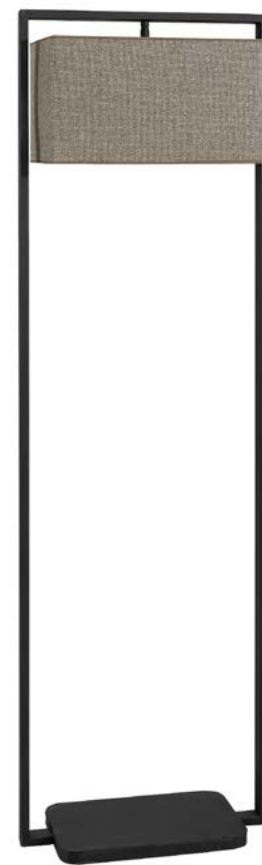

**ARMANDO SLIM**  
Table lamp. Shiny black nickel. Metal.  
ø 14 x h 83 cm | **82-26191**  
Shade | **82-26291**

**DONATI FRAME**  
Table lamp. Black matt. Metal.  
w 45,5 x 17,5 x 61 cm | **82-26619**  
Shade | **82-60020-63**

**TORONTO**  
Ceiling lamp. Matt black, inside old gold.  
ø 18-50 cm x h 54 cm | **82-27019**

**ARMANDO TUBE**  
Table lamp. Shiny black nickel. Metal.  
ø 17 x h 67 cm | **82-26391**  
Shade | **82-60002-633**

**PASADENA**  
Table lamp. Black ceramics.  
ø 36 x h 50 cm | **82-03019**  
Shade | **82-60008-62**

**DONATI ARM**  
Table lamp. Matt black. Metal.  
w 25,5 x 24 x 65 cm | **82-26719**  
Shade | **82-60021-63**

**ARMANDO DESK**  
Table lamp. Shiny black nickel. Metal.  
ø 28 x h 50 cm | **82-26591**

**DONATI FRAME FLOOR**  
Floor lamp. Black. Metal.  
w 45 x d 25 x h 150 cm | **82-26819**  
Shade | **82-60022-63**